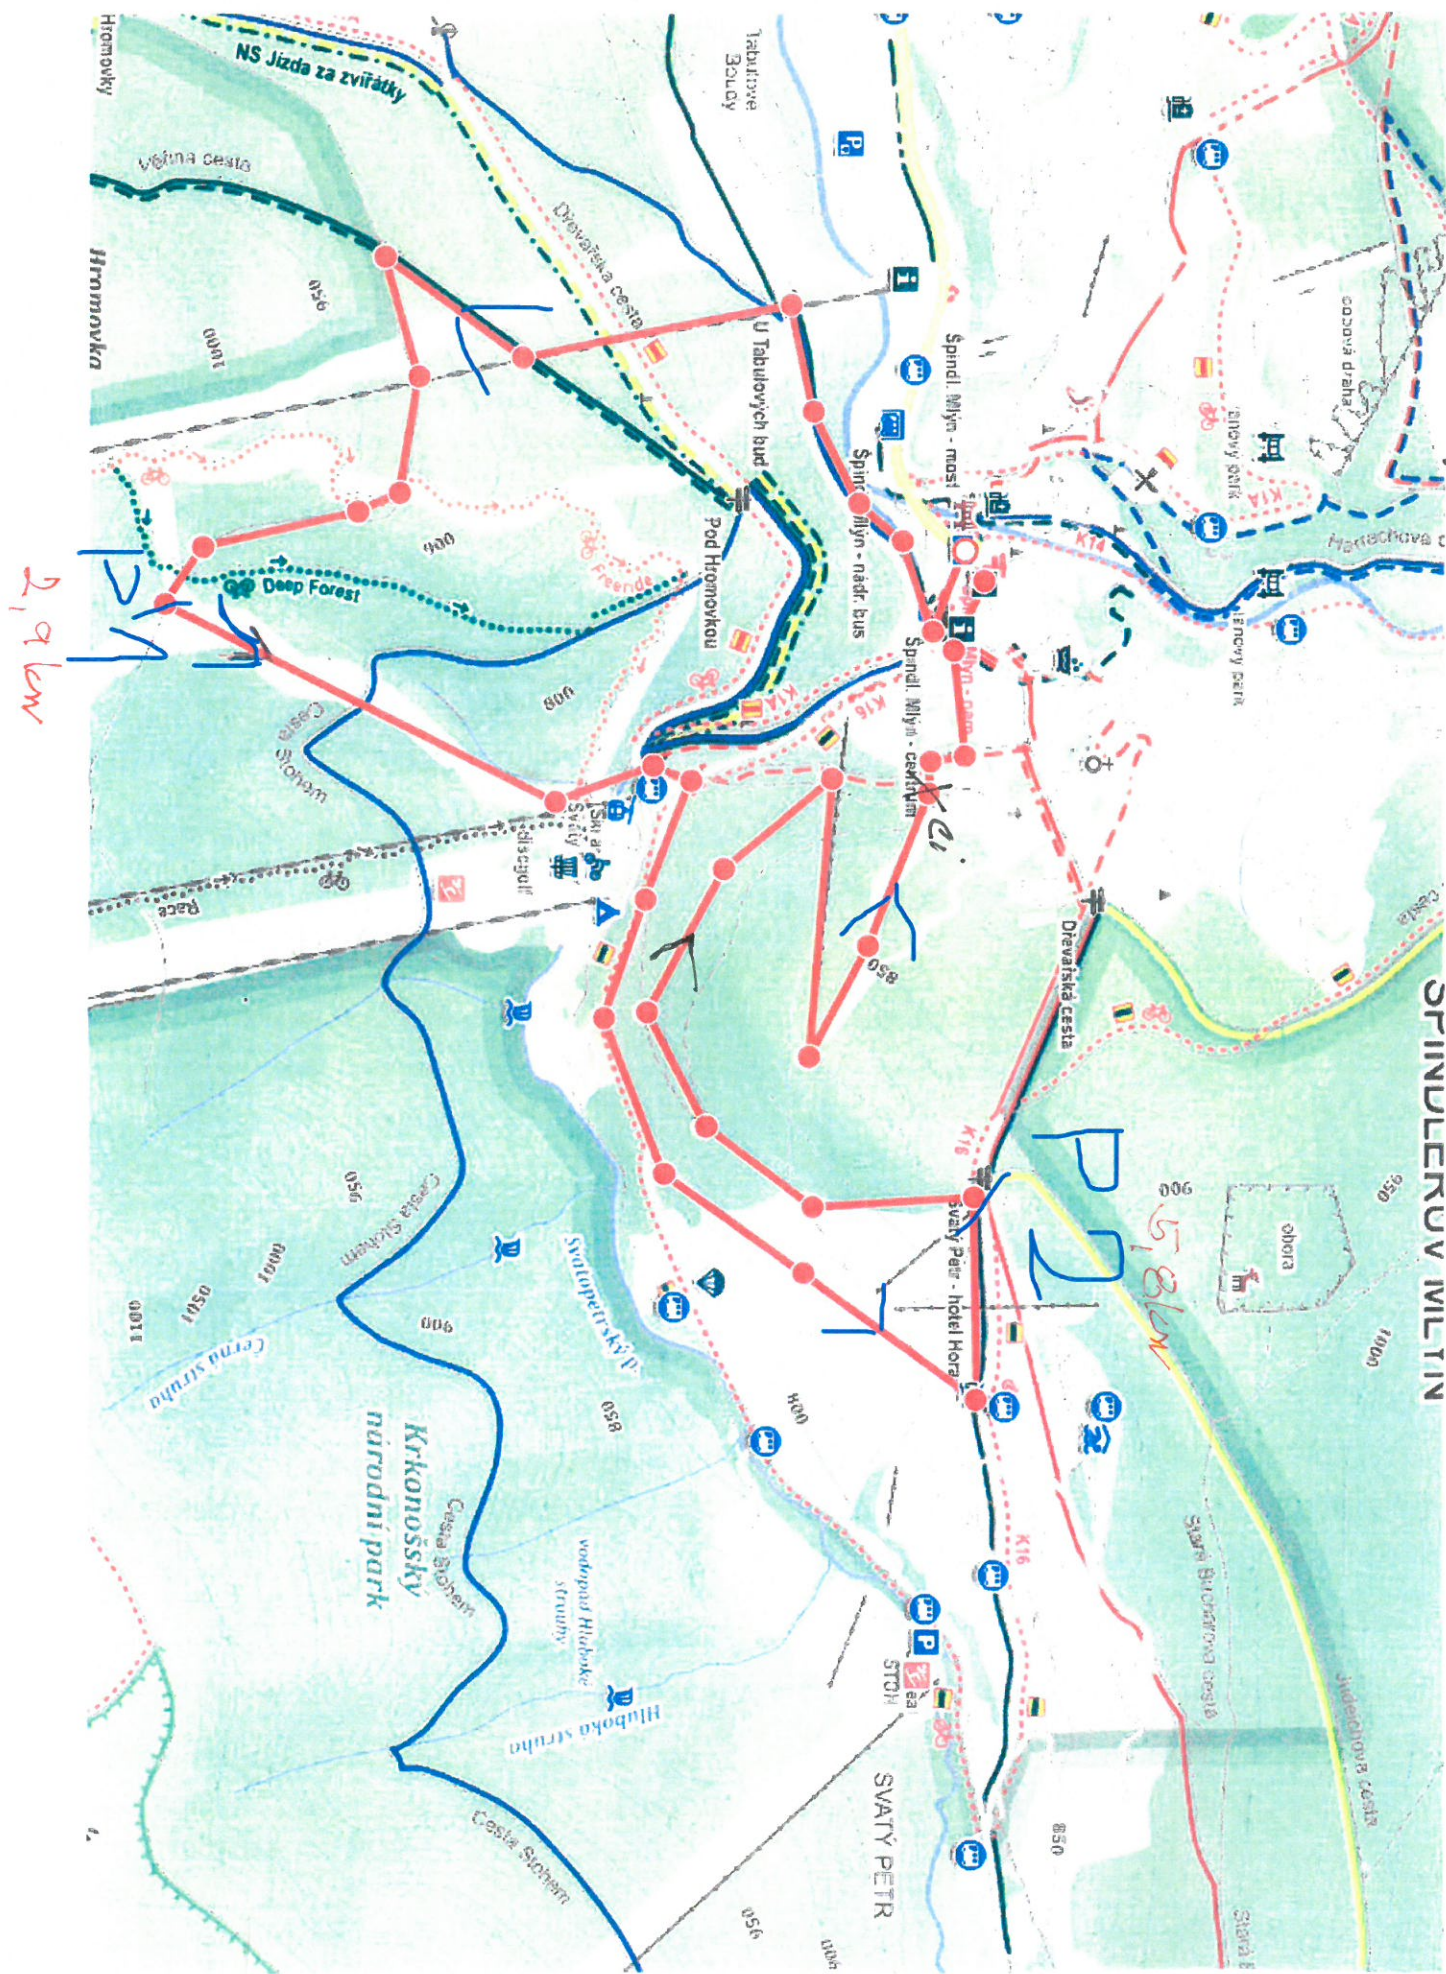

Malá česá šp. Mlýna 1. část 8,5 km

SPINLEKOVY MLTYN

2,9 km

5,8 km

P1

P2